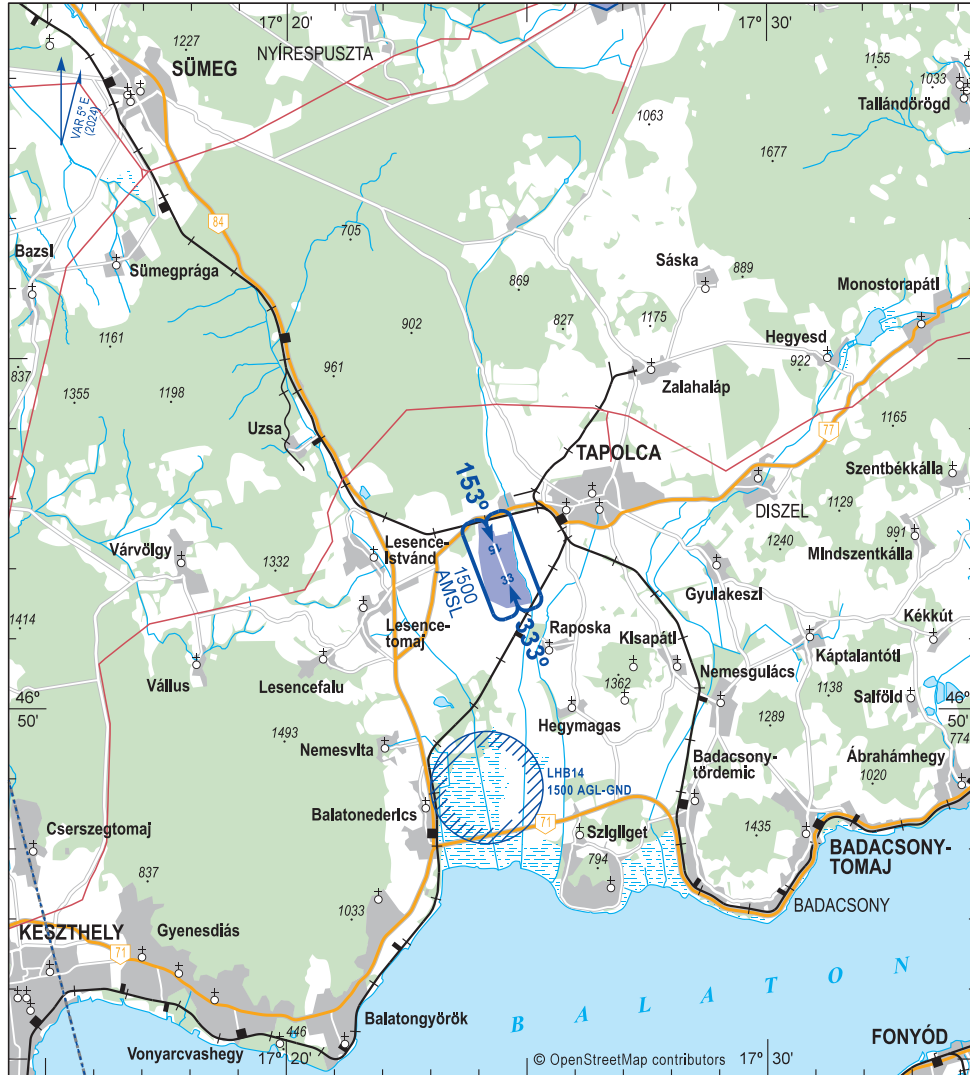

ARP: N46 52 07, E017 24 28

A futópálya középpontjában / At the centre of RWY

ELHELYEZKEDES / LOCATION: Tapolca 2.5 KM, 248°

TENGERSZINT FELETTI MAGASSÁG / ELEVATION: 402 FT

TAPOLCA

TAPOLCA RÁDIÓ	136.092 CH
BUDAPEST INFORMATION (WEST)	125.500 MHz

ARP: N46 52 07, E017 24 28

TENGERSZINT FELETTI MAGASSÁG / ELEVATION: 402 FT

NEM MÉRETARÁNYOS / NOT TO SCALE

A tengerszint feletti magasságok lábban / Elevations are in feet
A távolság méterben / Dimensions are in metres

TAPOLCA

TAPOLCA RÁDIÓ	136.092 CH
BUDAPEST INFORMATION (WEST)	125.500 MHz

Repülőtér határa / Airport boundary: - - - - -