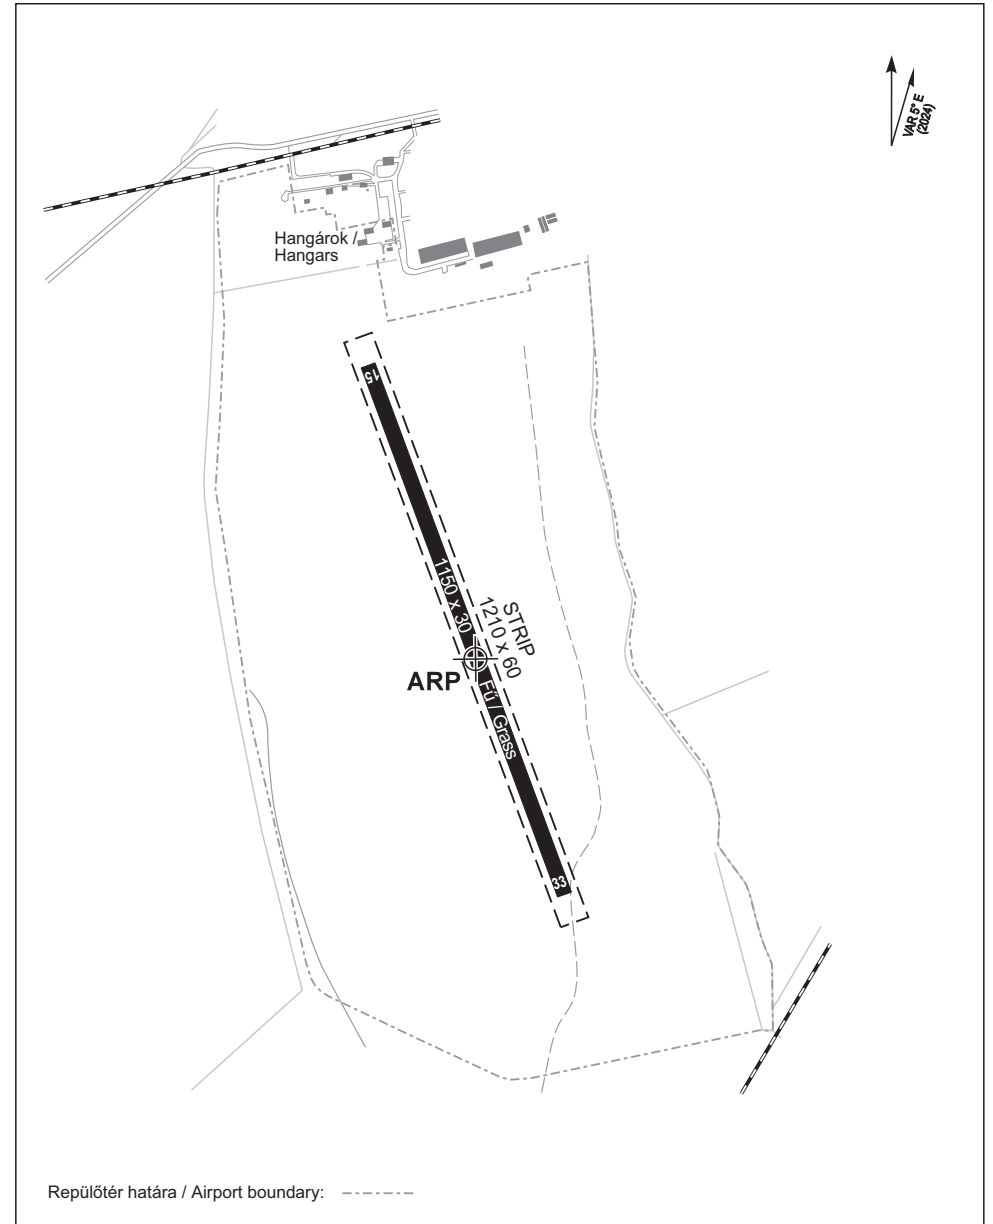

ARP: N46 52 07, E017 24 28

A futópálya középpontjában / At the centre of RWY

ELHELYEZKEDES / LOCATION: Tapolca 2.5 KM, 248°

TENGERSZINT FELETTI MAGASSÁG / ELEVATION: 402 FT

TAPOLCA

TAPOLCA RÁDIÓ	136.092 CH
BUDAPEST INFORMATION (WEST)	125.500 MHz

ARP: N46 52 07, E017 24 28

TENGERSZINT FELETTI MAGASSÁG / ELEVATION: 402 FT

NEM MÉRETARÁNYOS / NOT TO SCALE

A tengerszint feletti magasságok lábban / Elevations are in feet
A távolság méterben / Dimensions are in metres

TAPOLCA

TAPOLCA RÁDIÓ	136.092 CH
BUDAPEST INFORMATION (WEST)	125.500 MHz

Repülőtér határa / Airport boundary: - - - - -