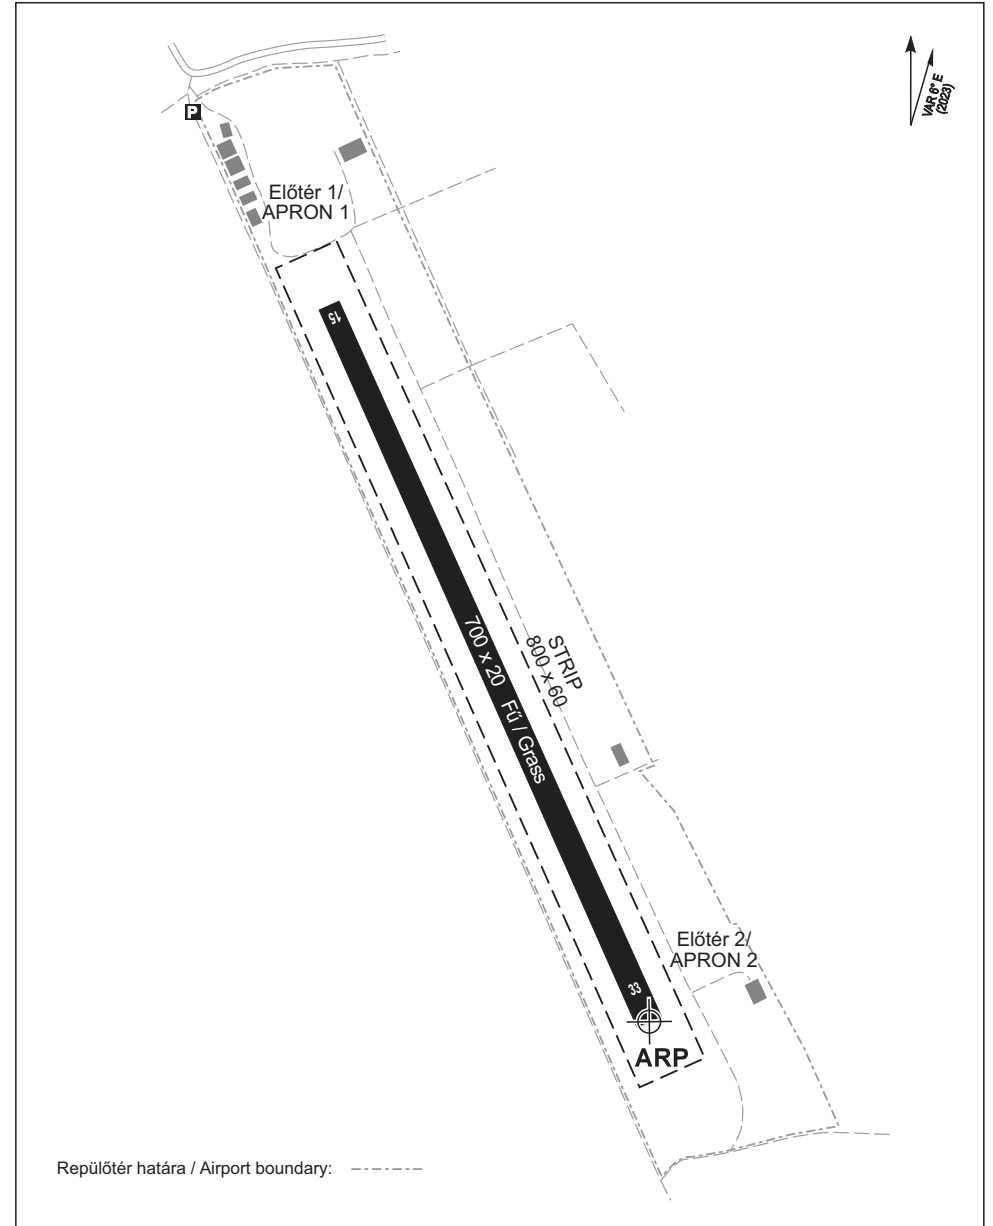

ARP: N47 54 09, E020 24 27

A 34-es küszöbnél / At the THR 34

ELHELYEZKEDÉS / LOCATION: Eger 2.6 KM, 42°

TENGERSZINT FELETTI MAGASSÁG / ELEVATION: 734 FT

EGER (LHER)

BUDAPEST INFORMATION (EAST) 133.000 MHz

Az irányok, útirányok és radiálók mágneses irányok /  
Bearings, tracks and radials are magnetic  
A tengerszint, terepszint feletti magasságok lábban /  
Altitudes (elevation and height) are in feet  
A távolságok tengeri mérföldben / Distances are in nautical miles

ARP: N47 54 09, E020 24 27

TENGERSZINT FELETTI MAGASSÁG / ELEVATION: 734 FT

NEM MÉRETARÁNYOS / NOT TO SCALE

A tengerszint feletti magasságok lábban / Elevations are in feet  
A távolság méterben / Dimensions are in metres

EGER (LHER)

BUDAPEST INFORMATION (EAST) 133.000 MHz

Repülőtér határa / Airport boundary: - - - - -