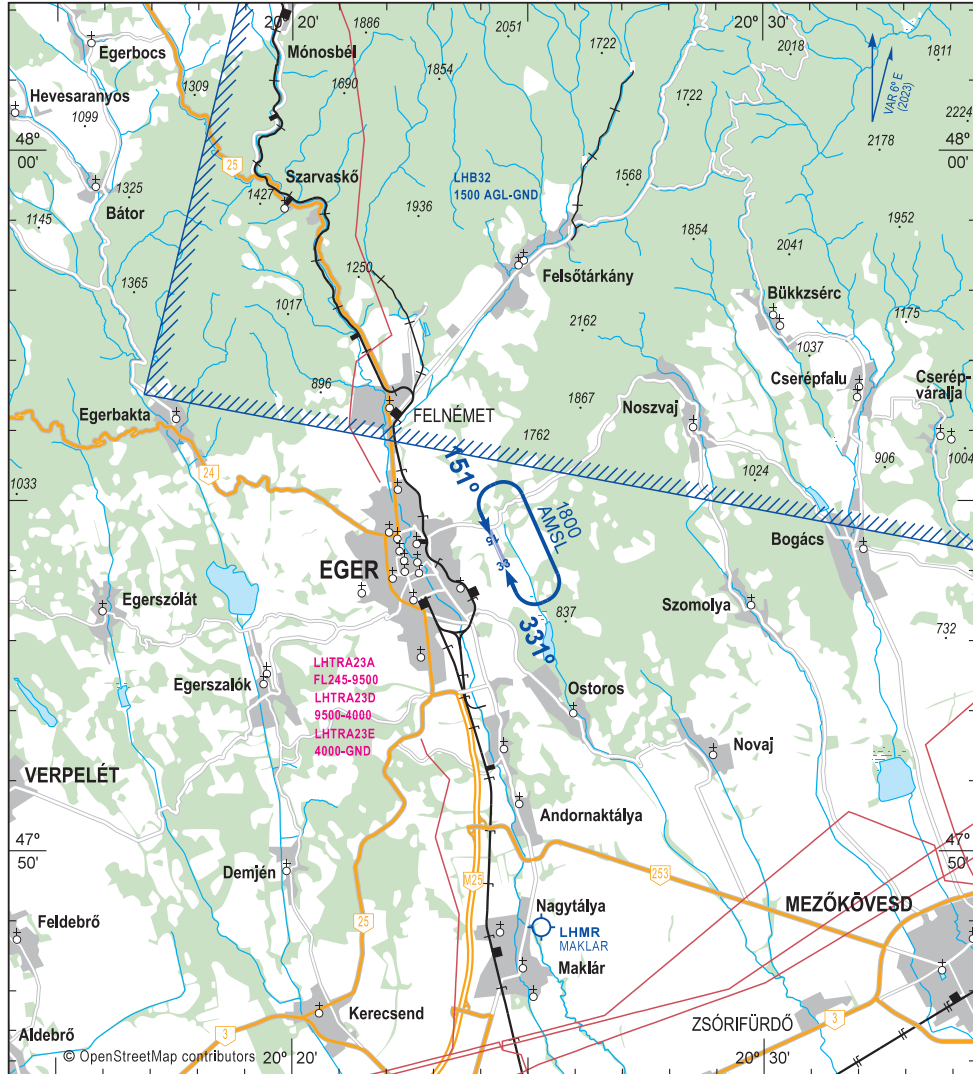

ARP: N47 54 09, E020 24 27

A 34-es küszöbnél / At the THR 34

ELHELYEZKEDÉS / LOCATION: Eger 2.6 KM, 42°

TENGERSZINT FELETTI MAGASSÁG / ELEVATION: 734 FT

EGER (LHER)

BUDAPEST INFORMATION (EAST) 133.000 MHz

Az irányok, útirányok és radiálók mágneses irányok /  
Bearings, tracks and radials are magnetic  
A tengerszint, terepszint feletti magasságok lábban /  
Altitudes (elevation and height) are in feet  
A távolságok tengeri mérföldben / Distances are in nautical miles

ARP: N47 54 09, E020 24 27

TENGERSZINT FELETTI MAGASSÁG / ELEVATION: 734 FT

NEM MÉRETARÁNYOS / NOT TO SCALE

A tengerszint feletti magasságok lábban / Elevations are in feet  
A távolság méterben / Dimensions are in metres

EGER (LHER)

BUDAPEST INFORMATION (EAST) 133.000 MHz

Repülőtér határa / Airport boundary: - - - - -