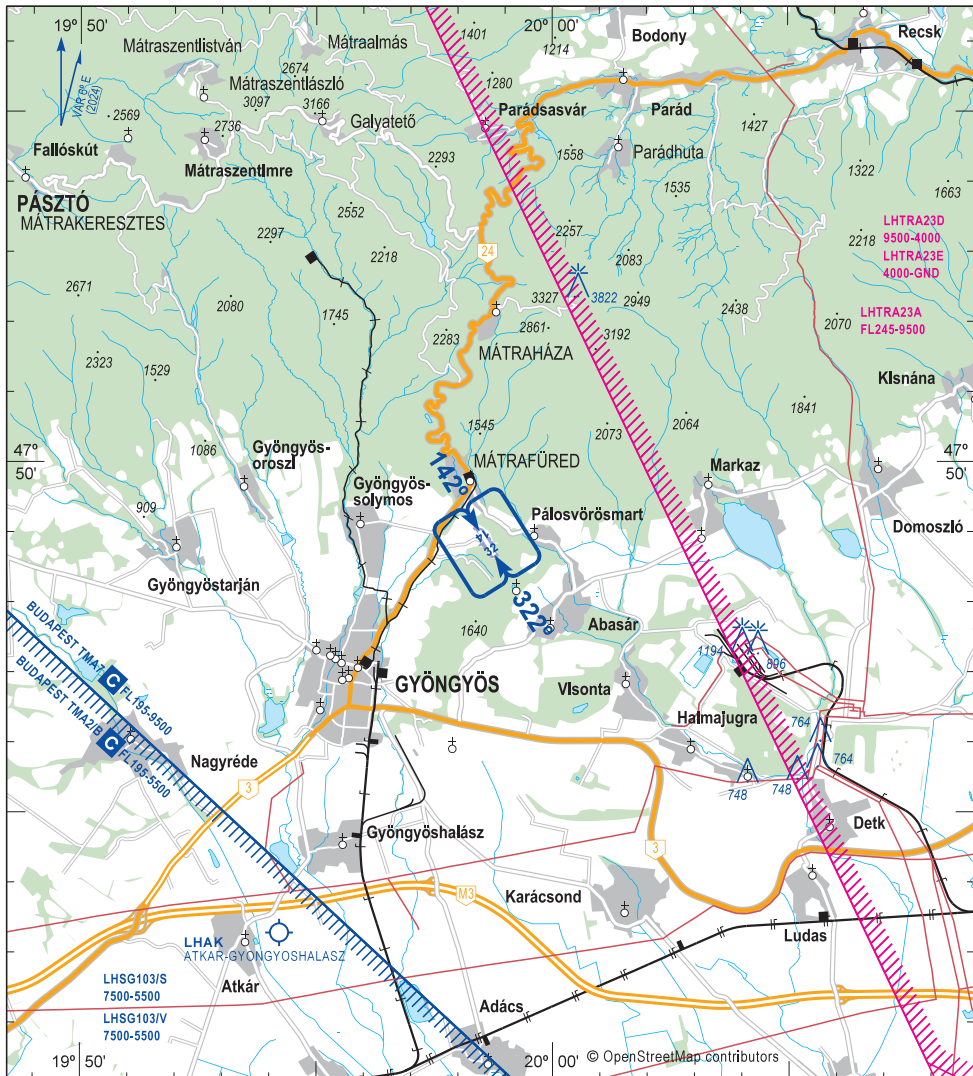

ARP: N47 48 51 E019 58 42

A hangár vonalában / In line with the hangar.

ELHELYEZKEDÉS / LOCATION: Gyöngyös 5 KM, 043°

TENGERSZINT FELETTI MAGASSÁG / ELEVATION: 1148 FT

GYÖNGYÖS-PIPISHEGY (LHGY)

GYÖNGYÖS	121.410 CH
BUDAPEST INFORMATION (EAST)	133.000 MHz

1 : 200 000  
 0 1 2 3 NM  
 0 2 4 6 KM  
 Az irányok, útirányok és radiálók mágneses irányok / Bearings, tracks and radials are magnetic  
 A tengerszint, terepszint feletti magasságok lábban / Altitudes (elevation and height) are in feet  
 A távolságok tengeri mérföldben / Distances are in nautical miles

ARP: N47 48 51 E019 58 42

TENGERSZINT FELETTI MAGASSÁG / ELEVATION: 1148 FT

NEM MÉRETARÁNYOS / NOT TO SCALE

A tengerszint feletti magasságok lábban / Elevations are in feet  
 A távolság méterben / Dimensions are in metres