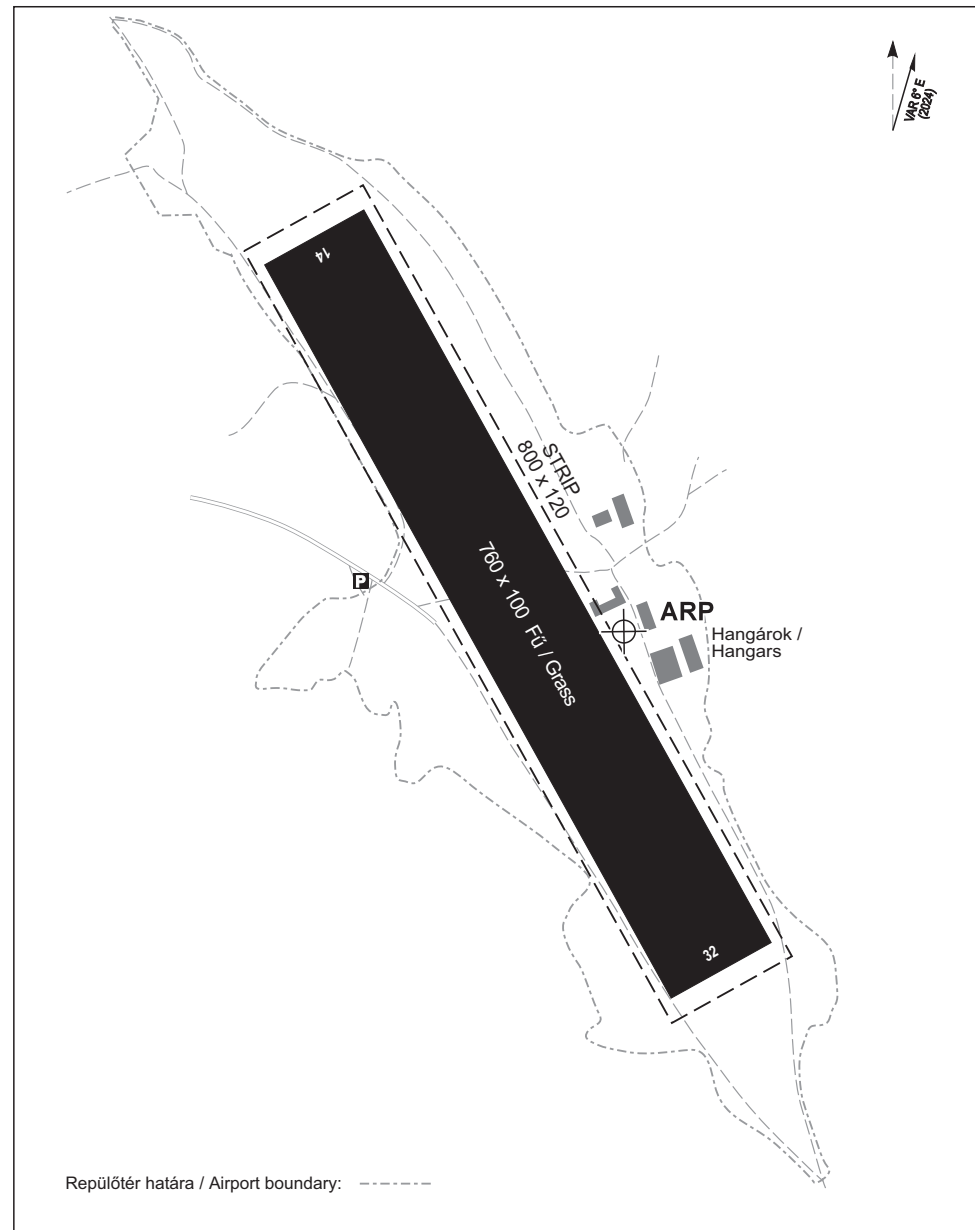

GYÖNGYÖS-PIPISHEGY (LHGY)

GYÖNGYÖS	121.410 CH
BUDAPEST INFORMATION (EAST)	133.000 MHz

Repülőtér határa / Airport boundary: - - - - -