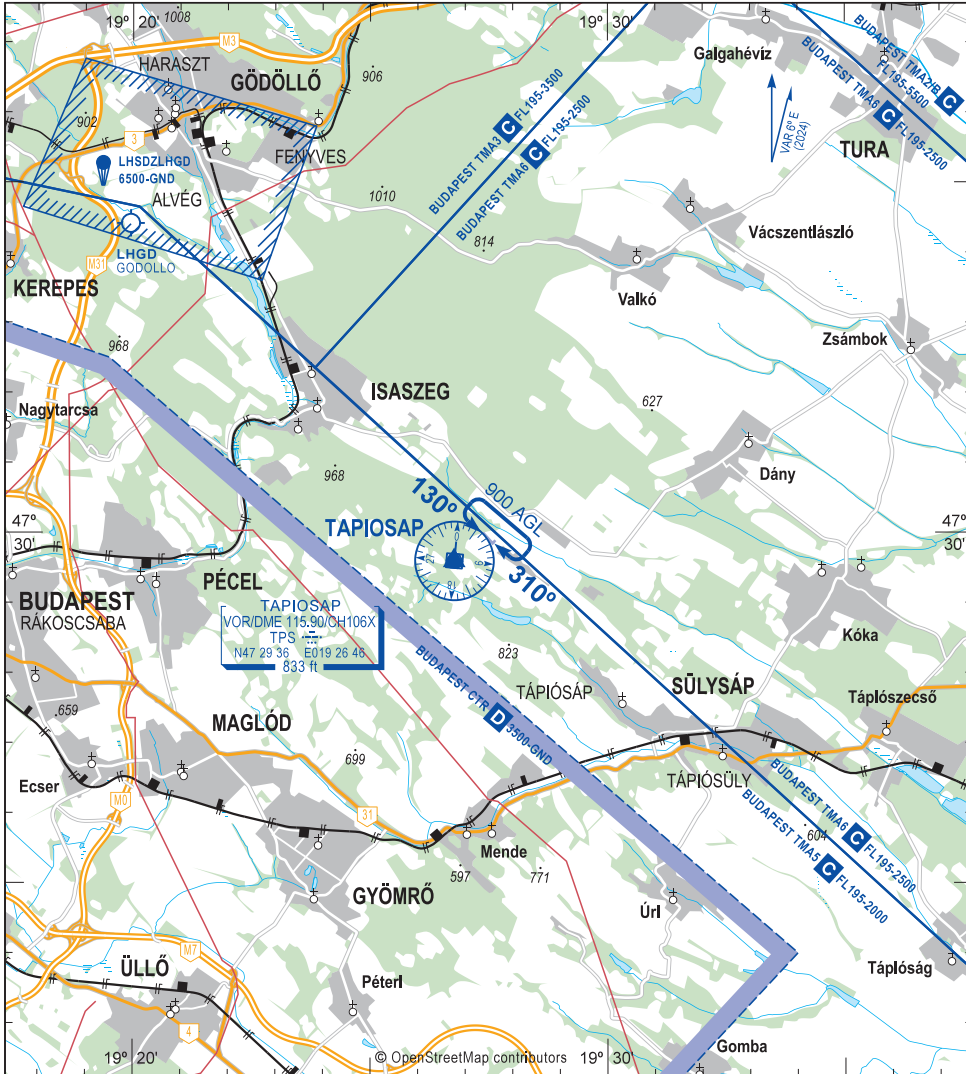

ARP: N47 29 54, E019 27 30

A repülőtéren / At the airport

ELHELYEZKEDÉS / LOCATION: Súlysáp 7 KM, 310°

TENGERSZINT FELETTI MAGASSÁG / ELEVATION: 571 FT

SÜLYSÁP

BUDAPEST INFORMATION (NORTH-EAST) 134.855 CH

Az irányok, útirányok és radiálók mágneses irányok /  
 Bearings, tracks and radials are magnetic  
 A tengerszint, terepszint feletti magasságok lábban /  
 Altitudes (elevation and height) are in feet  
 A távolságok tengeri mérföldben / Distances are in nautical miles

ARP: N47 29 54, E019 27 30

TENGERSZINT FELETTI MAGASSÁG / ELEVATION: 571 FT

NEM MÉRETARÁNYOS / NOT TO SCALE

A tengerszint feletti magasságok lábban / Elevations are in feet  
A távolság méterben / Dimensions are in metres

SÜLYSÁP

BUDAPEST INFORMATION (NORTH-EAST) 134.855 CH

Repülőtér határa / Airport boundary: - - - - -